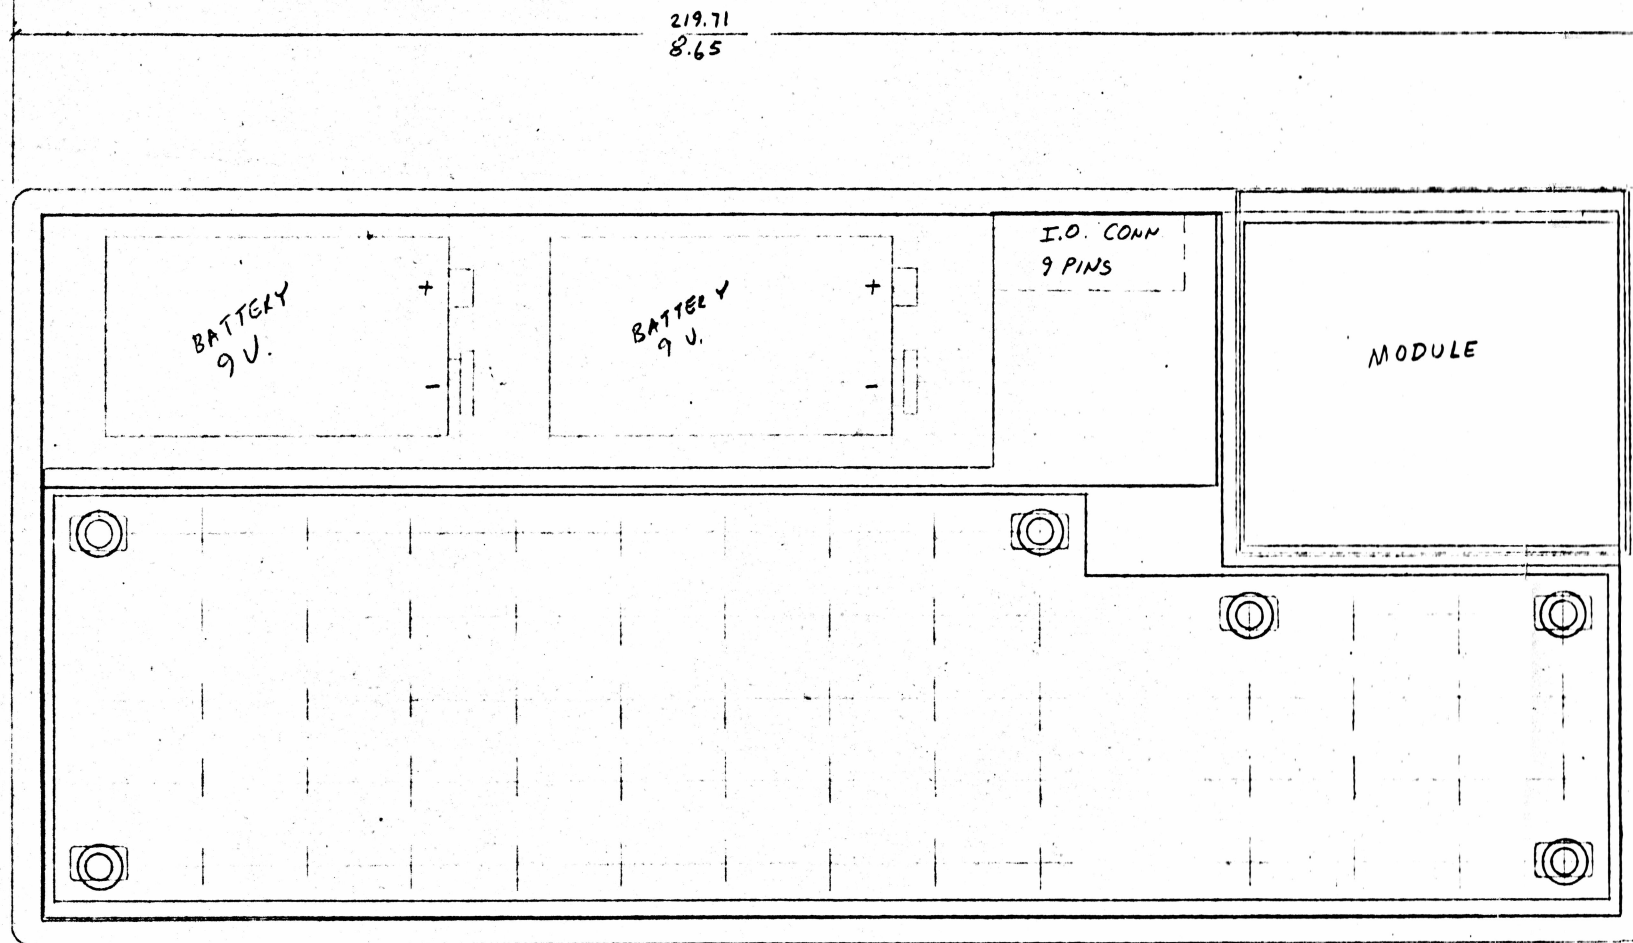

4 X .55 KEY SPACING

KEYBOARD LAYOUT #1
 DATE: 6-30-81
 SCALE: 2/1

bolting
 DIP PICGS
 RAMS - set from bot

4-9/16

8 1/2

4 X 5 KEY SPACING

KEY BOARD LAYOUT #2
 DATE: 6-30-91
 SCALE: 2/1

A. L. C. LAYOUT #2
 DES. CGARRA EXT 3182
 DATE 6-29-81

A. L. C. LAYOUT # 3
DES. CARRAZA EXT. 3182
DATE: 6-21-81