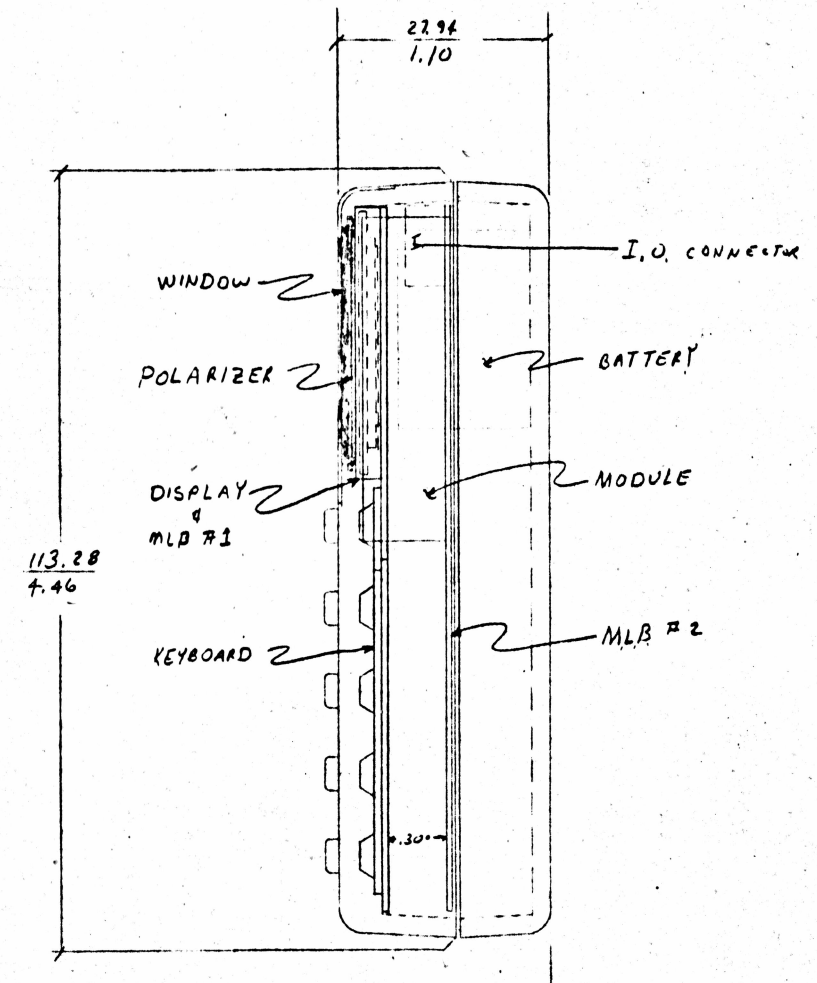

4 X .55 KEY SPACING

KEYBOARD LAYOUT #1
 DATE: 6-30-81
 SCALE: 2/1

bolting
 DIP PICGS
 RAMS - set from bot

4-9/16

8 1/2

4 X 5 KEY SPACING

KEY BOARD LAYOUT #2
 DATE: 6-30-91
 SCALE: 2/1

A. L. C. LAYOUT #2
 DES. CGARRA EXT 3182
 DATE 6-29-81

A. L. C. LAYOUT # 3
DES. CARRAZA EXT. 3182
DATE: 6-21-81