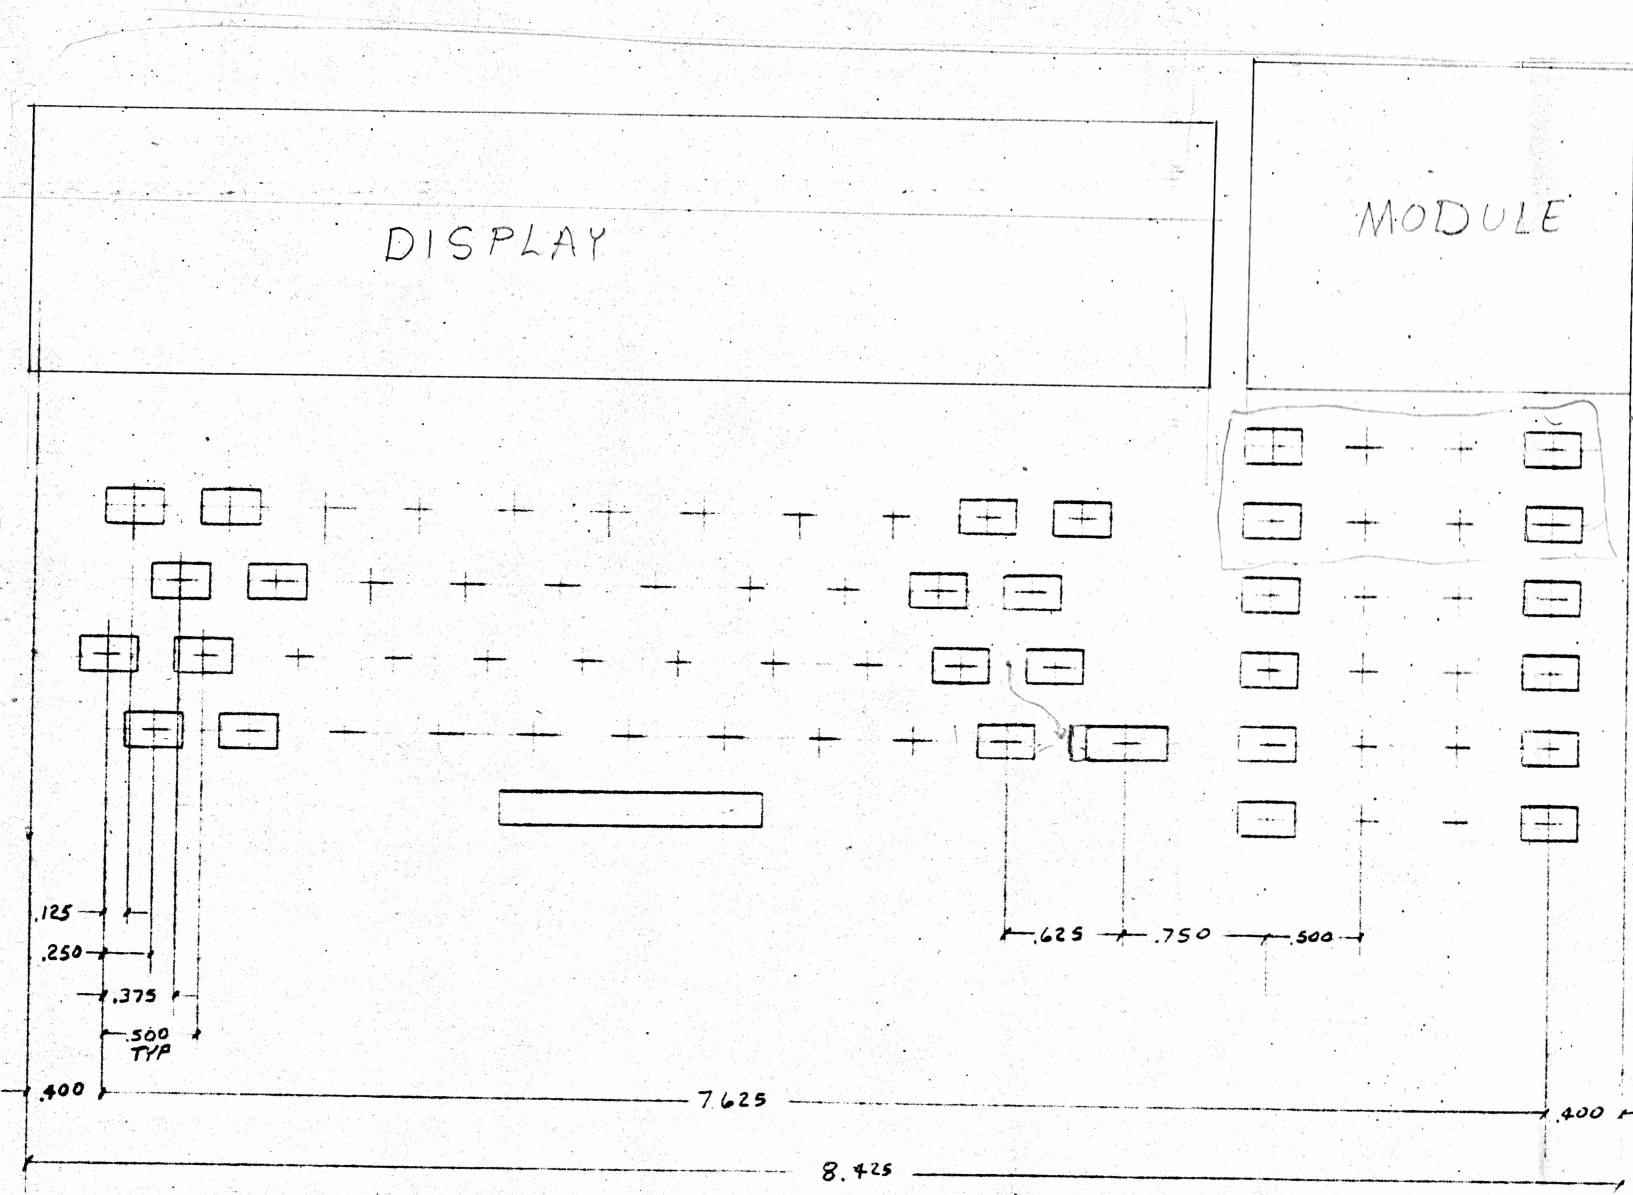

4 X .55 KEY SPACING

KEYBOARD LAYOUT #1
 DATE: 6-30-81
 SCALE: 2/1

bolting
 DIP PICGS
 RAMS - set from bot

4-9/16

8 1/2

4 X 5 KEY SPACING

KEY BOARD LAYOUT #2
 DATE: 6-30-91
 SCALE: 2/1

A. L. C. LAYOUT #2
 DES. CGARRA EXT 3182
 DATE 6-29-81

A. L. C. LAYOUT # 3
DES. CARRAZA EXT. 3182
DATE: 6-21-81