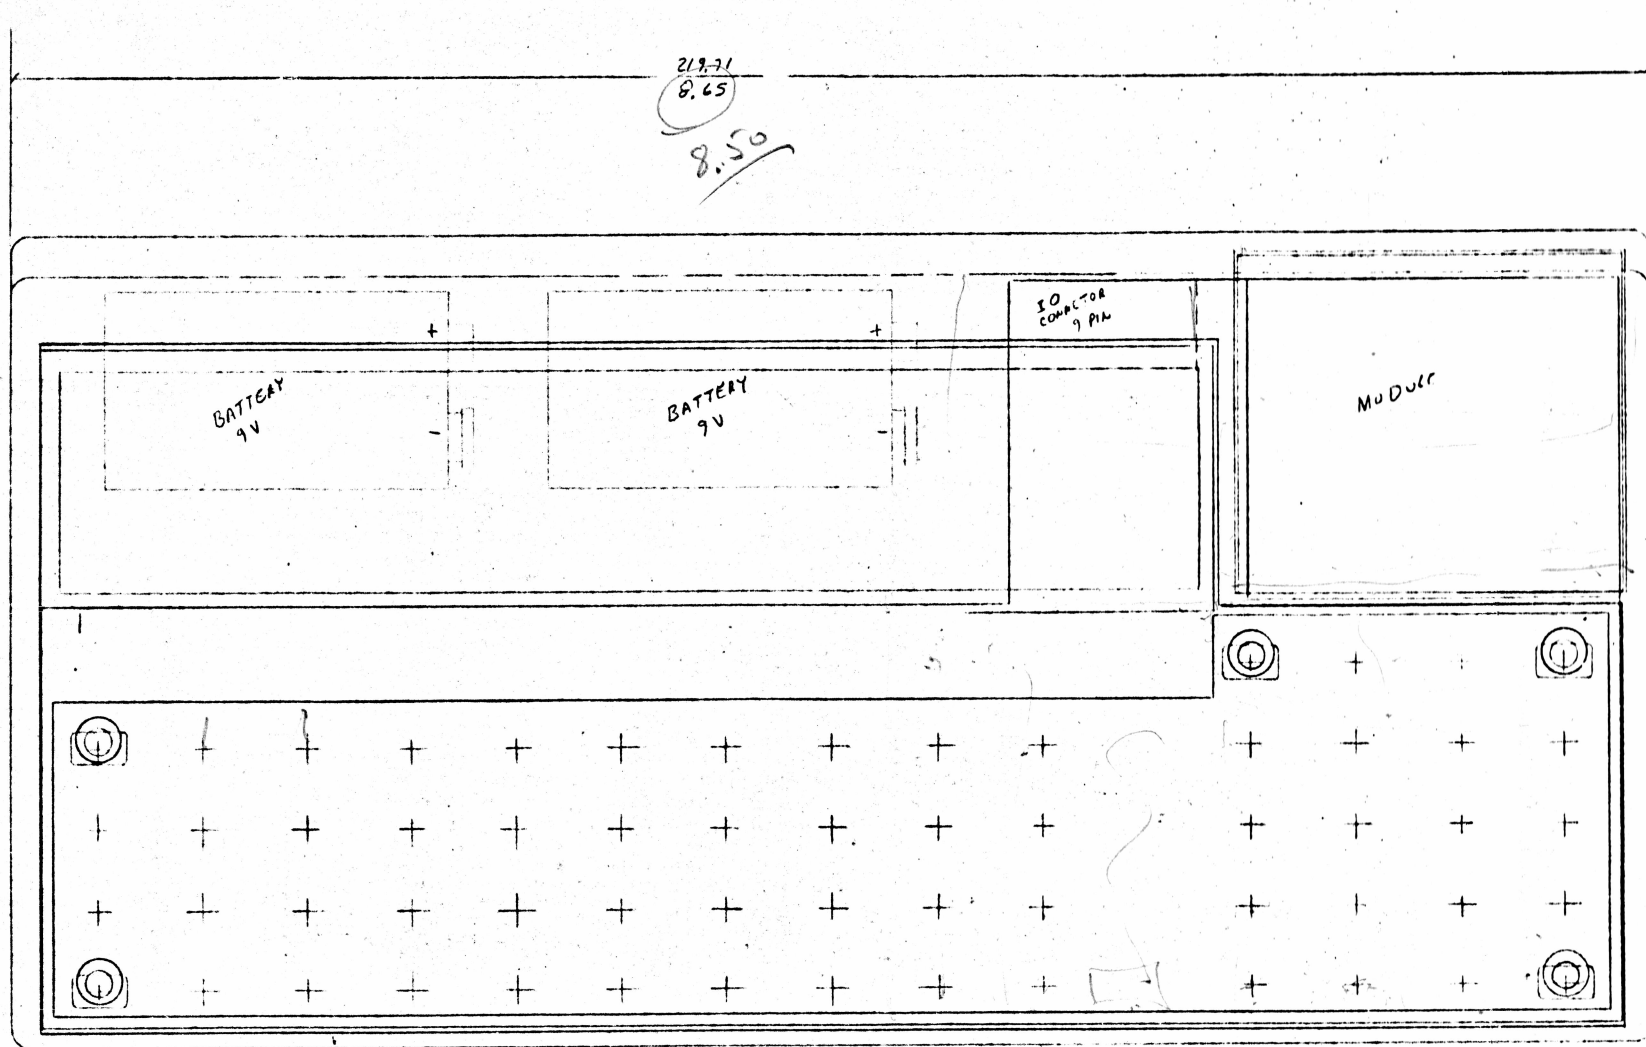

4 X .55 KEY SPACING

KEYBOARD LAYOUT #1
 DATE: 6-30-81
 SCALE: 2/1

bolting
 DIP PICGS
 RAMS - set from bot

4-9/16

8 1/2

4 X 5 KEY SPACING

KEY BOARD LAYOUT #2
 DATE: 6-30-91
 SCALE: 2/1

A. L. C. LAYOUT #2
 DES. CGARRA EXT 3182
 DATE 6-29-81

A. L. C. LAYOUT # 3
DES. CARRAZA EXT. 3182
DATE: 6-21-81