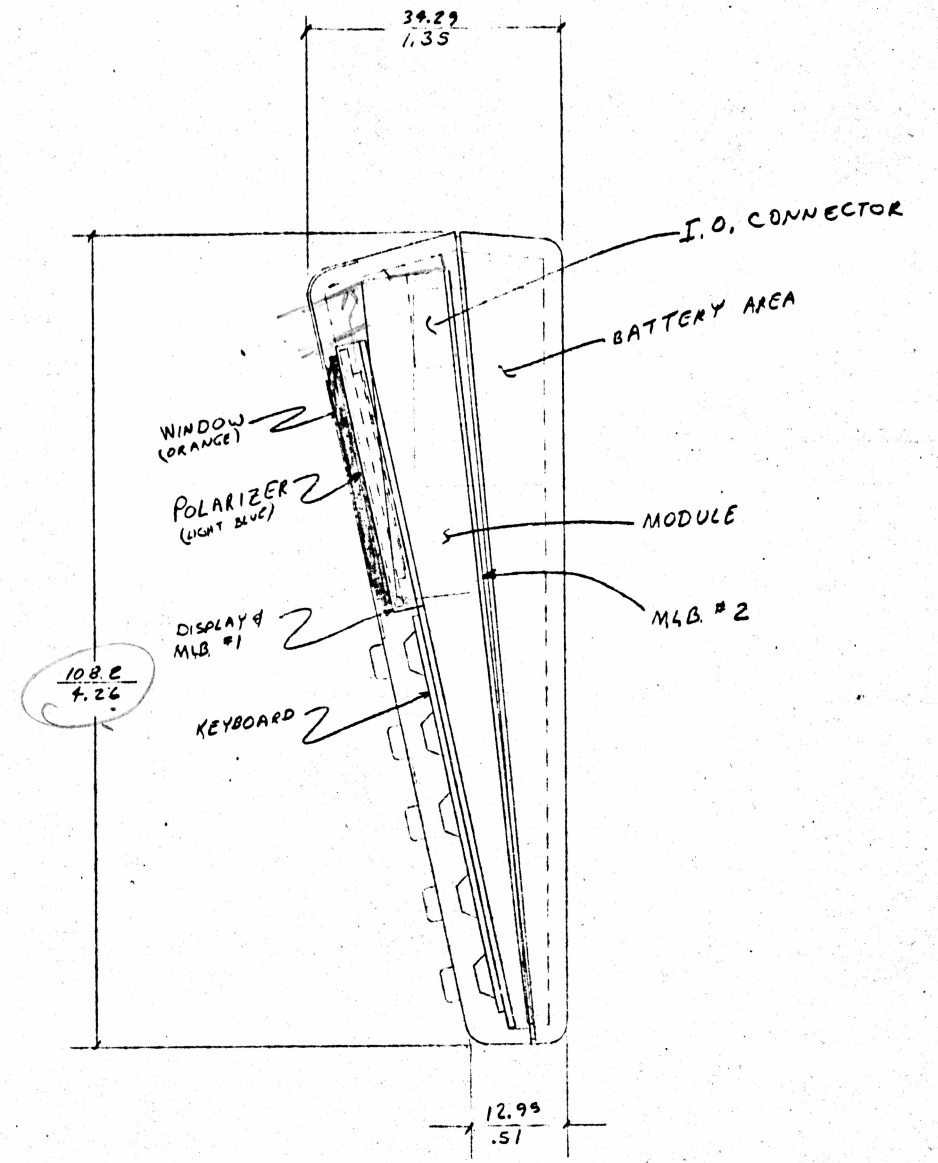

4 X .55 KEY SPACING

KEYBOARD LAYOUT #1
 DATE: 6-30-81
 SCALE: 2/1

bolting
 DIP PICGS
 RAMS - set from bot

4-9/16

8 1/2

4 X 5 KEY SPACING

KEY BOARD LAYOUT #2
 DATE: 6-30-91
 SCALE: 2/1

A. L. C. LAYOUT #2
 DES. CGARRA EXT 3182
 DATE 6-29-81

A. L. C. LAYOUT # 3
DES. CARRAZA EXT. 3182
DATE: 6-21-81